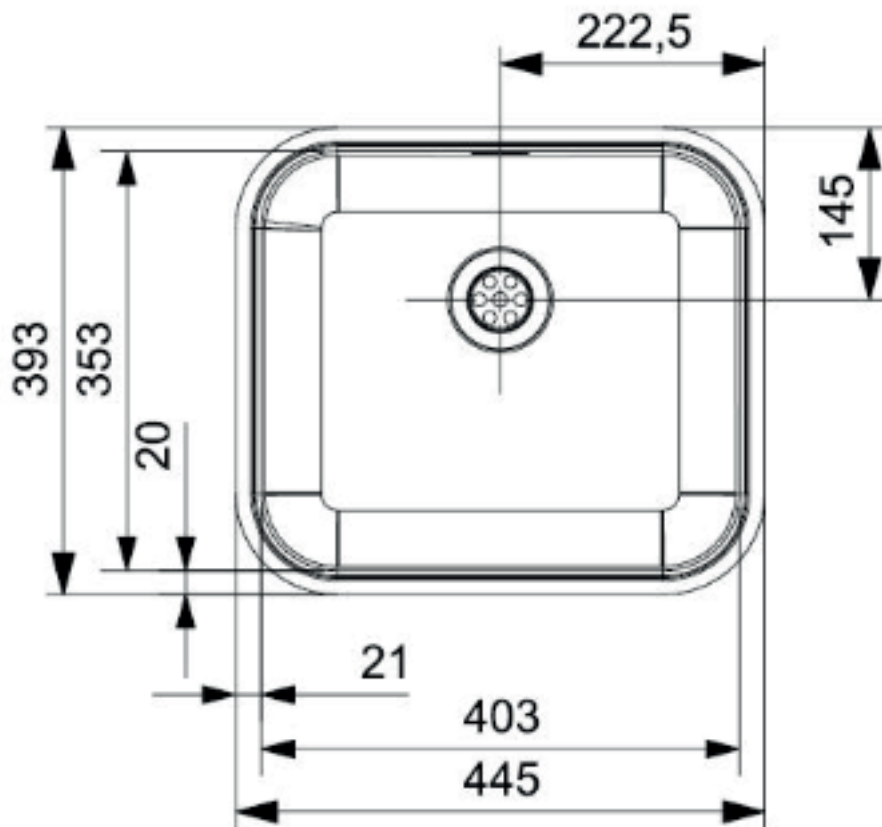

Colorado (L) køkkenvask

Varenr.:
R24195

Materiale:	Rustfrit stål
Farve:	Rustfrit stål
Overflade:	Poleret
Godstykkelser:	1,0 mm
Monteringsmulighed:	Nedfældning Planlimning Underlimning
Min. skabsbredde:	450mm
Hanehul:	Nej
Overløb:	Ja
Bundventil medfølger:	Ja

LAVABO®

Detalje A