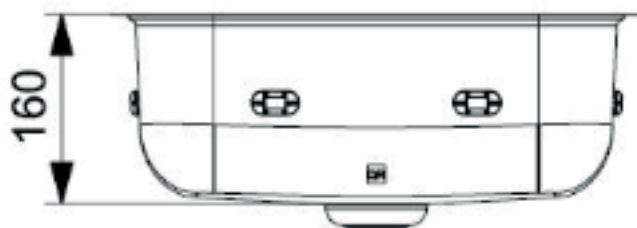

Colorado (L) køkkenvask

Varenr.:
R24195

Materiale:	Rustfrit stål
Farve:	Rustfrit stål
Overflade:	Poleret
Godstykkelser:	1,0 mm
Monteringsmulighed:	Nedfældning Planlimning Underlimning
Min. skabsbredde:	450mm
Hanehul:	Nej
Overløb:	Ja
Bundventil medfølger:	Ja

LAVABO®

Detalje A